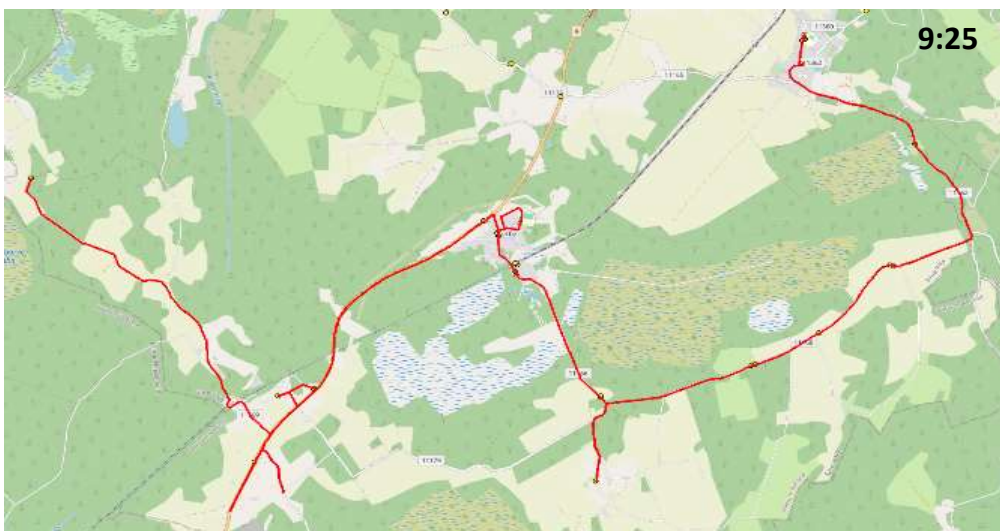

Saue valla bussiliin

SN2

Ellamaa - Turba - Nissi

Sõiduplaan kehtib alates
Liini teenindab

AINULT 01.09.2024
HANSABUSS AS

Nr.	Peatus	Reis
		01 SN2-01
1	Turvaste	09:25
2	Ellamaa	09:36
3	Anni Uno talu	09:36
4	Ellamaa	09:37
5	Urgeta tee	09:39
6	Urgeta tee	09:39
7	Antsuküla	09:43
8	Tuuliku	09:45
9	Turba	09:50
10	Turba kool	09:51
11	Turba kauplus	09:52
12	Kultuurimaja	09:54
13	Ees-Lehetu	09:57
14	Lehetu	09:59
15	Veesilma	10:03
16	Varese	10:04
17	Nurme	10:05
18	Alema	10:08
19	Nissi kauplus	10:12
20	Nissi koolimaja	10:13