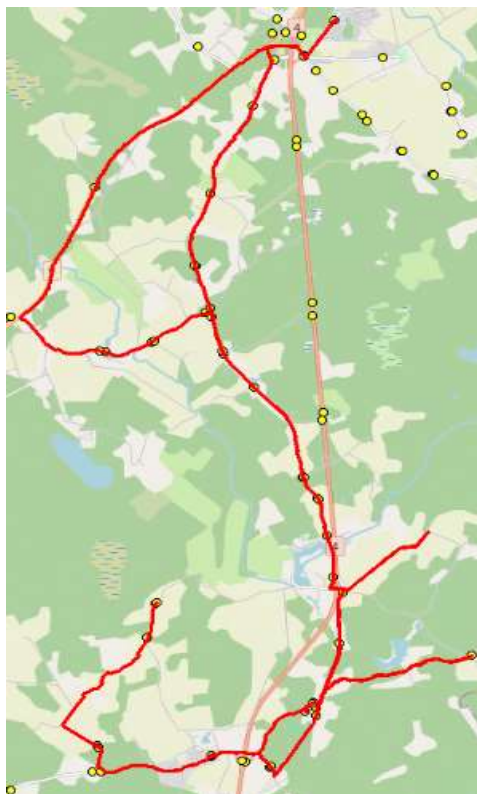

*Kell 14:20 reisel Uuetoa talu sissesõit nõudmisel, kui on sõitja(d)

*Kell 14:20 reisel peatused Linnumetsa-Tagavälja
teenindatakse nõudmisel, kui on sõitja(d)