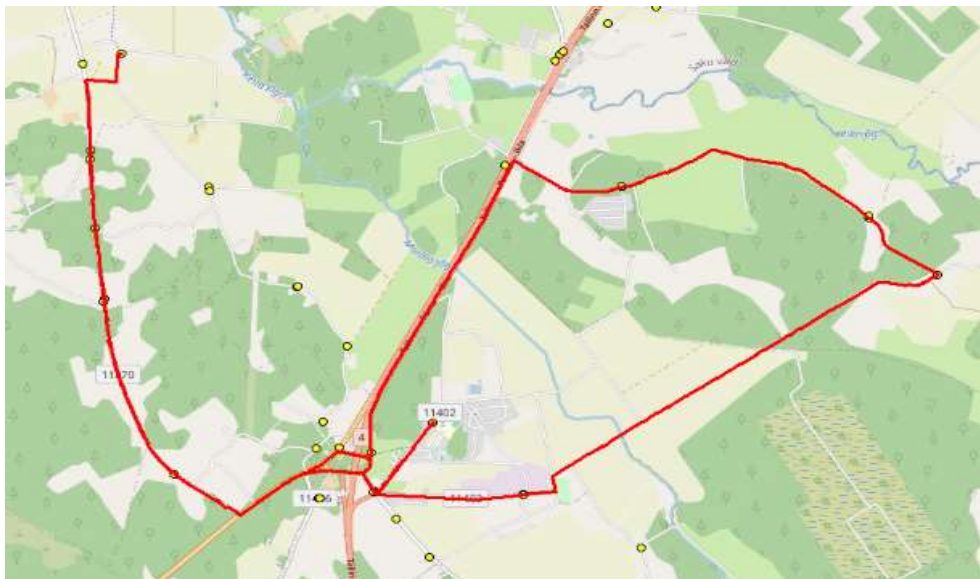

Ääsmäe - Tuula külakeskus - Keila - Valingu - Jõgisoo - Ääsmäe

Sõiduplaan kehtib alates

AINULT 01.09.2024

Liini teenindab

HANSABUSS AS

Nr.	Peatus	Reis
		01
		Ä3-01
1	Ääsmäe kool	14:40
2	Ääsmäe	14:41
3	Harutee	14:42
4	Pähkli	14:44
5	Rehe	14:45
6	Hindreku	14:45
7	Kaasiku	14:46
8	Laane	14:47
9	Liivamäe	14:49
10	Tuula seltsimaja	14:51
11	Tuula	14:53
12	Ülesõidu	15:00
13	Kultuurikeskuse	15:02
14	Pargi	15:03
15	Keila kool	15:03
16	Pargi	15:05
17	Keskpargi	15:06
18	Luha	15:07
19	Korvi	15:10
20	Suurekivi	15:12
21	Ööbiku	15:13
22	Tagasepa	15:16
23	Aila	15:16
24	Uku tee	15:21
25	Jõgisoo	15:23
26	Harutee	15:28
27	Ääsmäe	15:29
28	Ääsmäe kool	15:29

Saue valla bussiliin

Ä4

Ääsmäe - Koppelmaa - Tuula - Ääsmäe

Sõiduplaan kehtib alates
Liini teenindab

AINULT 01.09.2024
HANSABUSS AS

Nr.	Peatus	Reis
		01 Ä4-01
1	Ääsmäe kool	12:00
2	Ääsmäe	12:01
3	Harutee	12:02
4	Karu tee	12:09
5	Raja	12:13
6	Voore mõis	12:15
7	Karjavahe tee	12:22
8	Ääsmäe kool	12:24
9	Ääsmäe	12:25
10	Pällu	12:28
11	Koolitare	12:30
12	Karjatse	12:31
13	Suurearu	12:32
14	Tuula seltsimaja	12:34
15	Suurearu	12:35
16	Karjatse	12:36
17	Koolitare	12:37
18	Pällu	12:39
19	Ääsmäe	12:41
20	Ääsmäe kool	12:42

Ääsmäe - Tagametsa - Koppelmaa - Tuula - Ääsmäe

Nr.	Peatus	Reis
		02 Ä4-02
1	Ääsmäe kool	15:30
2	Saksa	15:32
3	Reedi	15:32
4	Mõisamaa	15:33
5	Kooli talu	15:35
6	Külakõrtsu	15:36
7	Taga-Orava	15:38
8	Orava	15:38
9	Kiviveski tee	15:39
10	Voore mõis	15:46
11	Raja	15:48
12	Karu tee	15:52
13	Jõgisoo	15:56
14	Harutee	15:59
15	Pällu	16:01
16	Koolitare	16:03
17	Karjatse	16:04
18	Suurearu	16:05
19	Tuula seltsimaja	16:07
20	Suurearu	16:08
21	Karjatse	16:09
22	Koolitare	16:10
23	Pällu	16:12
24	Ääsmäe	16:14
25	Ääsmäe kool	16:15