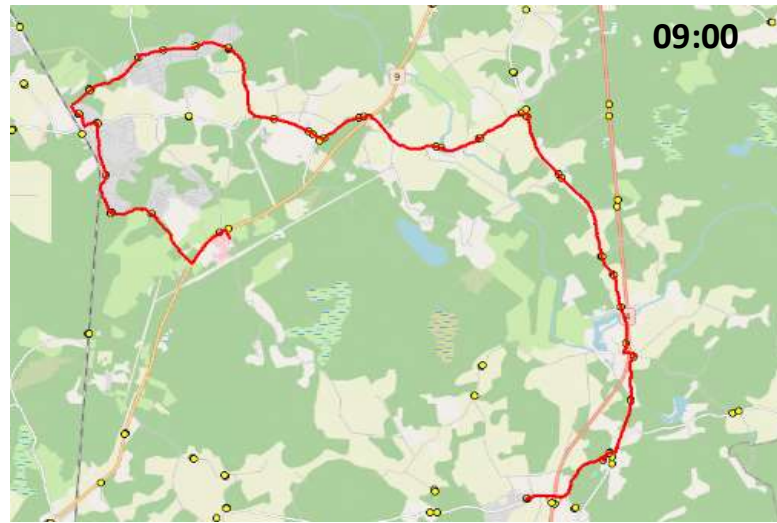

SK2

Saue valla bussiliin

SK4

Jaanika - Kaasiku - Ruila - Haiba - Kernu

Sõiduplaan kehtib alates
Liini teenindab

AINULT 01.09.2024
HANSABUSS AS

Nr.	Peatus	Reis 01
		SK4-01
1	Rallipargi	09:00
2	Kullapa	09:03
3	Põlde	09:05
4	Kivisilla	09:07
5	Laitse seltsimaja	09:10
6	Tipi	09:10
7	Ülevälja	09:11
8	Vikerkaare	09:13
9	Sarapiku	09:14
10	Rabääarse	09:15
11	Pihelga	09:16
12	Anniko tee	09:19
13	Laitse loss	09:20
14	Laitse tee	09:22
15	Ruila tee	09:23
16	Ruila kool	09:26
17	Kasekännu	09:27
18	Kääbastemägi	09:29
19	Liiva	09:29
20	Allika	09:30
21	Torupilli	09:32
22	Ehala	09:32
23	Järveotsa	09:33
24	Kernu mõis	09:34
25	Kohatu	09:35
26	Kernu kool	09:36
27	Haiba	09:39
28	Kernu koolimaja	09:43