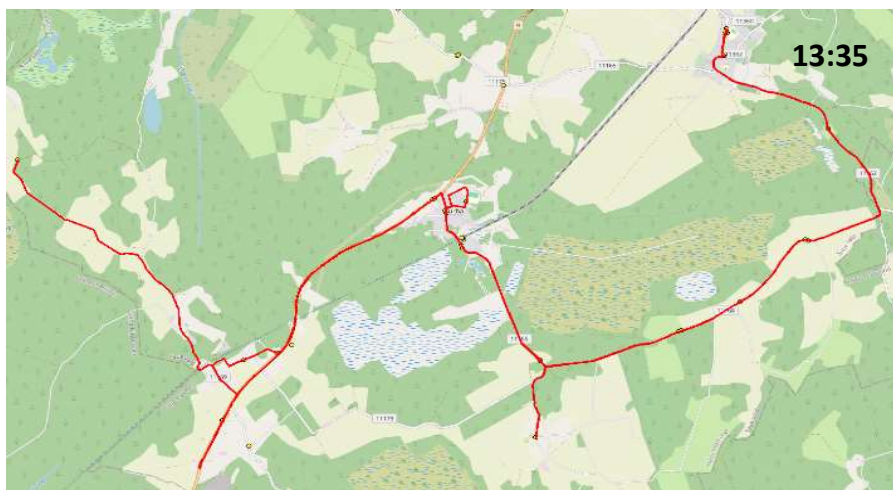

Nissi - Pajaka - Lehetu - Turba - Ellamaa - Turba - Lehetu - Nissi

Nr.	Peatus	Reis	Reis
		04 SN2-02	06 SN2-01
1	Nissi koolimaja	12:20	13:35
2	Nissi kauplus	12:22	13:37
3	Alema	12:24	13:39
4	Nurme	12:27	13:42
5	Varese	12:29	13:44
6	Veesilma	12:30	13:45
7	Lehetu	12:34	13:49
8	Lehetu	12:34	13:49
9	Ees-Lehetu	12:36	13:51
10	Kultuurimaja	12:39	13:54
11	Turba kauplus	12:41	13:56
12	Turba kool	12:42	13:57
13	Turba	12:44	13:59
14	Tuuliku	12:48	
14	Puukooli	12:50	14:03
15	Antsuküla	12:51	14:04
16	Turvaste		14:13
17	Ellamaa	12:53	14:24
18	Anni Uno talu	12:53	14:25
17	Ellamaa	12:54	14:25
18	*Urgeta tee	12:56	
19	*Urgeta tee	12:56	
21	Turba	13:03	14:31
22	Turba kool	13:05	14:32
23	Turba kauplus	13:06	14:34
24	Kultuurimaja	13:07	14:35
25	Ees-Lehetu	13:11	14:38
26	Lehetu	13:13	14:41
27	Lehetu	13:13	14:41
28	Veesilma	13:16	14:44
29	Varese	13:17	14:45
30	Nurme	13:19	14:47
31	Alema	13:22	14:50
32	Nissi kauplus	13:25	14:53
33	Nissi koolimaja	13:29	14:55