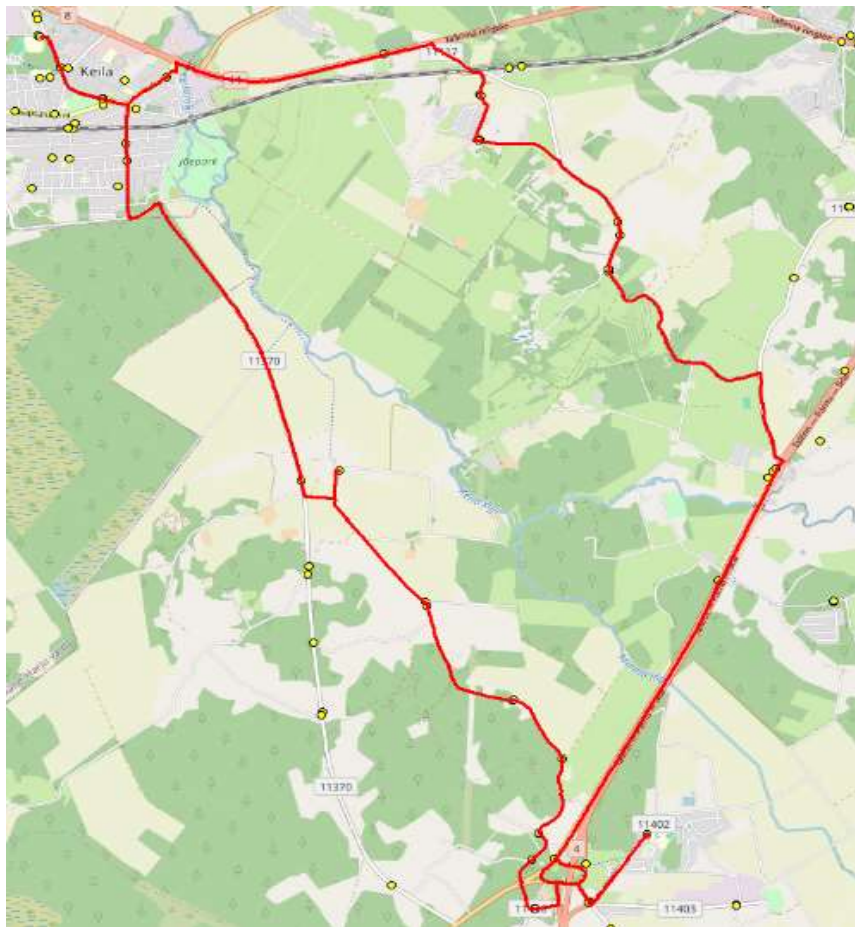

Saue valla bussiliin

Ä1

Ääsmäe - Jõgisoo - Valingu - Keila - Tuula - Orava - Ääsmäe

Sõiduplaan kehtib alates
Liini teenindab

AINULT 01.09.2024
HANSABUSS AS

Nr.	Peatus	Reis 01
		Ä1-01
1	Ääsmäe kool	11:45
2	Ääsmäe	11:46
3	Harutee	11:47
4	Jõgisoo	11:50
5	Forelli	11:52
6	Aila	11:58
7	Vanakooli	11:58
8	Ööbiku	12:01
9	Suurekivi	12:02
10	Korvi	12:04
11	Luha	12:08
12	Jõe	12:09
13	Tuula	12:16
14	Tuula seltsimaja	12:17
15	Liivamäe	12:20
16	Laane	12:23
17	Kaasiku	12:24
18	Hindreku	12:26
19	Rehe	12:26
20	Pähkli	12:27
21	Ääsmäe	12:30
22	Saksa	12:30
23	Reedi	12:31
24	Mõisamaa	12:32
25	Kooli talu	12:34
26	Külakõrtsu	12:35
27	Tagametsa	12:37
28	Taga-Orava	12:38
29	Orava	12:38
30	Kiviveski tee	12:39
31	Karjavahe tee	12:40
32	Ääsmäe kool	12:42

Ääsmäe - Tuula külakeskus - Keila - Valingu - Jõgisoo - Ääsmäe

Sõiduplaan kehtib alates

AINULT 01.09.2024

Liini teenindab

HANSABUSS AS

Nr.	Peatus	Reis
		01
		Ä3-01
1	Ääsmäe kool	14:40
2	Ääsmäe	14:41
3	Harutee	14:42
4	Pähkli	14:44
5	Rehe	14:45
6	Hindreku	14:45
7	Kaasiku	14:46
8	Laane	14:47
9	Liivamäe	14:49
10	Tuula seltsimaja	14:51
11	Tuula	14:53
12	Ülesõidu	15:00
13	Kultuurikeskuse	15:02
14	Pargi	15:03
15	Keila kool	15:03
16	Pargi	15:05
17	Keskpargi	15:06
18	Luha	15:07
19	Korvi	15:10
20	Suurekivi	15:12
21	Ööbiku	15:13
22	Tagasepa	15:16
23	Aila	15:16
24	Uku tee	15:21
25	Jõgisoo	15:23
26	Harutee	15:28
27	Ääsmäe	15:29
28	Ääsmäe kool	15:29

Saue valla bussiliin

Ä4

Ääsmäe - Koppelmaa - Tuula - Ääsmäe

Sõiduplaan kehtib alates
Liini teenindab

AINULT 01.09.2024
HANSABUSS AS

Nr.	Peatus	Reis
		01 Ä4-01
1	Ääsmäe kool	12:00
2	Ääsmäe	12:01
3	Harutee	12:02
4	Karu tee	12:09
5	Raja	12:13
6	Voore mõis	12:15
7	Karjavahe tee	12:22
8	Ääsmäe kool	12:24
9	Ääsmäe	12:25
10	Pällu	12:28
11	Koolitare	12:30
12	Karjatse	12:31
13	Suurearu	12:32
14	Tuula seltsimaja	12:34
15	Suurearu	12:35
16	Karjatse	12:36
17	Koolitare	12:37
18	Pällu	12:39
19	Ääsmäe	12:41
20	Ääsmäe kool	12:42