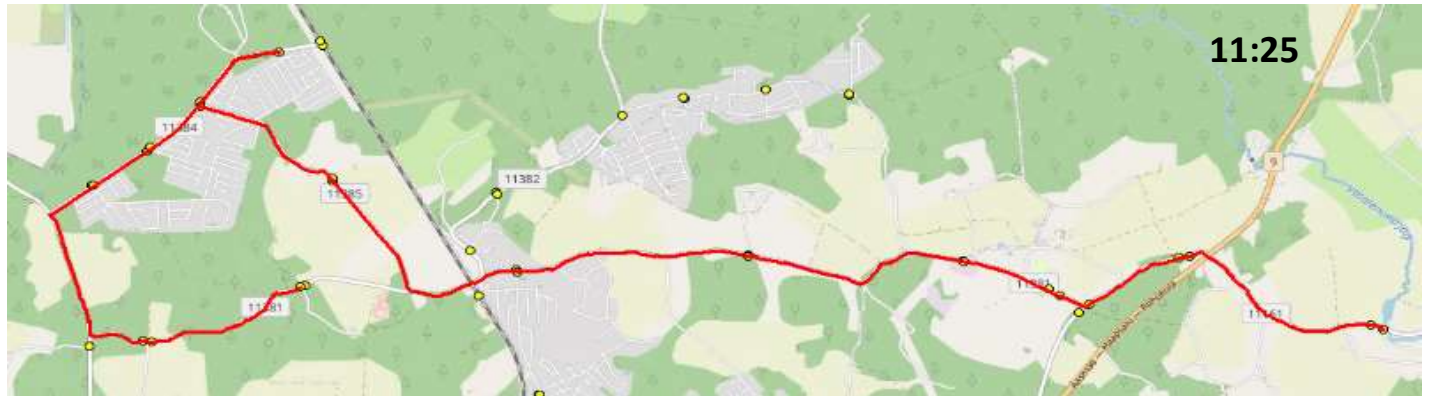

Saue valla bussiliin

Ruila - Kibuna - Laitse - Ruila

Sõiduplaan kehtib alates
Liini teenindab

AINULT 01.09.2024
HANSABUSS AS

Nr.	Peatus	Reis 01	Reis 03	Reis 05
		SK2-01	SK2-02	SK2-03
1	Ruila kool		11:55	14:45
2	Ruila tee		11:58	14:48
3	Laitse loss		11:59	14:49
4	Anniko tee		12:00	14:50
5	Oru		12:02	14:52
6	Laitse seltsimaja		12:04	14:54
7	Munalaskme tee	11:25	12:06	14:56
8	Männimaa	11:27	12:08	14:58
9	Kibuna	11:29	12:10	15:00
10	Pardi tee	11:30	12:11	15:01
11	Raudteejaama tee	11:31	12:12	15:02
12	Luige	11:32	12:13	15:03
13	Nuudi tee	11:34	12:15	15:05
14	Laitse seltsimaja	11:37	12:18	15:08
15	Oru	11:39	12:21	15:11
16	Anniko tee	11:42	12:23	15:13
17	Laitse loss	11:42	12:24	15:14
18	Laitse tee	11:43	12:25	15:15
19	Ruila tee	11:44	12:26	15:16
20	Ruila kool	11:47	12:28	15:18

SK2