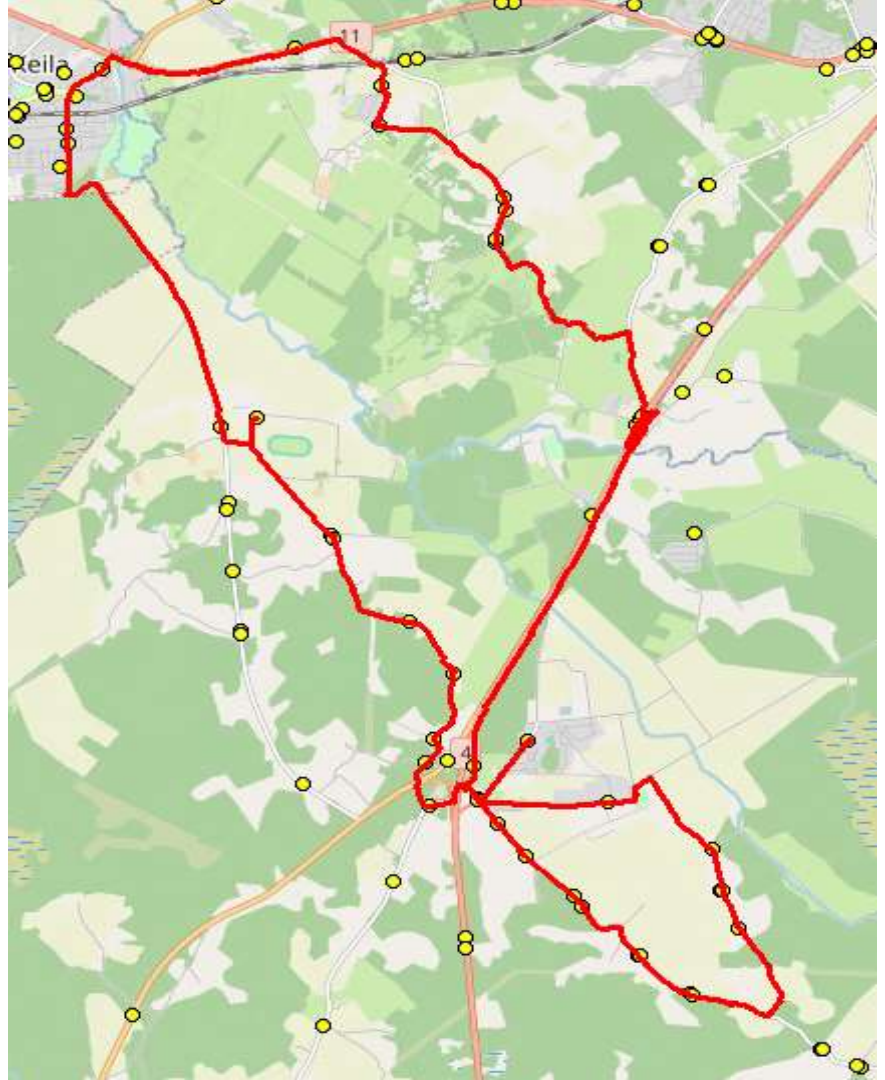

Saue valla bussiliin

Ä1

Ääsmäe - Jõgisoo - Valingu - Keila - Tuula - Orava - Ääsmäe

Sõiduplaan kehtib alates
Liini teenindab

AINULT 01.09.2024
HANSABUSS AS

Nr.	Peatus	Reis 01
		Ä1-01
1	Ääsmäe kool	11:45
2	Ääsmäe	11:46
3	Harutee	11:47
4	Jõgisoo	11:50
5	Forelli	11:52
6	Aila	11:58
7	Vanakooli	11:58
8	Ööbiku	12:01
9	Suurekivi	12:02
10	Korvi	12:04
11	Luha	12:08
12	Jõe	12:09
13	Tuula	12:16
14	Tuula seltsimaja	12:17
15	Liivamäe	12:20
16	Laane	12:23
17	Kaasiku	12:24
18	Hindreku	12:26
19	Rehe	12:26
20	Pähkli	12:27
21	Ääsmäe	12:30
22	Saksa	12:30
23	Reedi	12:31
24	Mõisamaa	12:32
25	Kooli talu	12:34
26	Külakõrtsu	12:35
27	Tagametsa	12:37
28	Taga-Orava	12:38
29	Orava	12:38
30	Kiviveski tee	12:39
31	Karjavahe tee	12:40
32	Ääsmäe kool	12:42

Ääsmäe - Tuula külakeskus - Keila - Valingu - Jõgisoo - Ääsmäe

Sõiduplaan kehtib alates

AINULT 01.09.2024

Liini teenindab

HANSABUSS AS

Nr.	Peatus	Reis
		01
		Ä3-01
1	Ääsmäe kool	14:40
2	Ääsmäe	14:41
3	Harutee	14:42
4	Pähkli	14:44
5	Rehe	14:45
6	Hindreku	14:45
7	Kaasiku	14:46
8	Laane	14:47
9	Liivamäe	14:49
10	Tuula seltsimaja	14:51
11	Tuula	14:53
12	Ülesõidu	15:00
13	Kultuurikeskuse	15:02
14	Pargi	15:03
15	Keila kool	15:03
16	Pargi	15:05
17	Keskpargi	15:06
18	Luha	15:07
19	Korvi	15:10
20	Suurekivi	15:12
21	Ööbiku	15:13
22	Tagasepa	15:16
23	Aila	15:16
24	Uku tee	15:21
25	Jõgisoo	15:23
26	Harutee	15:28
27	Ääsmäe	15:29
28	Ääsmäe kool	15:29

Saue valla bussiliin

Ä4

Ääsmäe - Koppelmaa - Tuula - Ääsmäe

Sõiduplaan kehtib alates
Liini teenindab

AINULT 01.09.2024
HANSABUSS AS

Nr.	Peatus	Reis
		01 Ä4-01
1	Ääsmäe kool	12:00
2	Ääsmäe	12:01
3	Harutee	12:02
4	Karu tee	12:09
5	Raja	12:13
6	Voore mõis	12:15
7	Karjavahe tee	12:22
8	Ääsmäe kool	12:24
9	Ääsmäe	12:25
10	Pällu	12:28
11	Koolitare	12:30
12	Karjatse	12:31
13	Suurearu	12:32
14	Tuula seltsimaja	12:34
15	Suurearu	12:35
16	Karjatse	12:36
17	Koolitare	12:37
18	Pällu	12:39
19	Ääsmäe	12:41
20	Ääsmäe kool	12:42