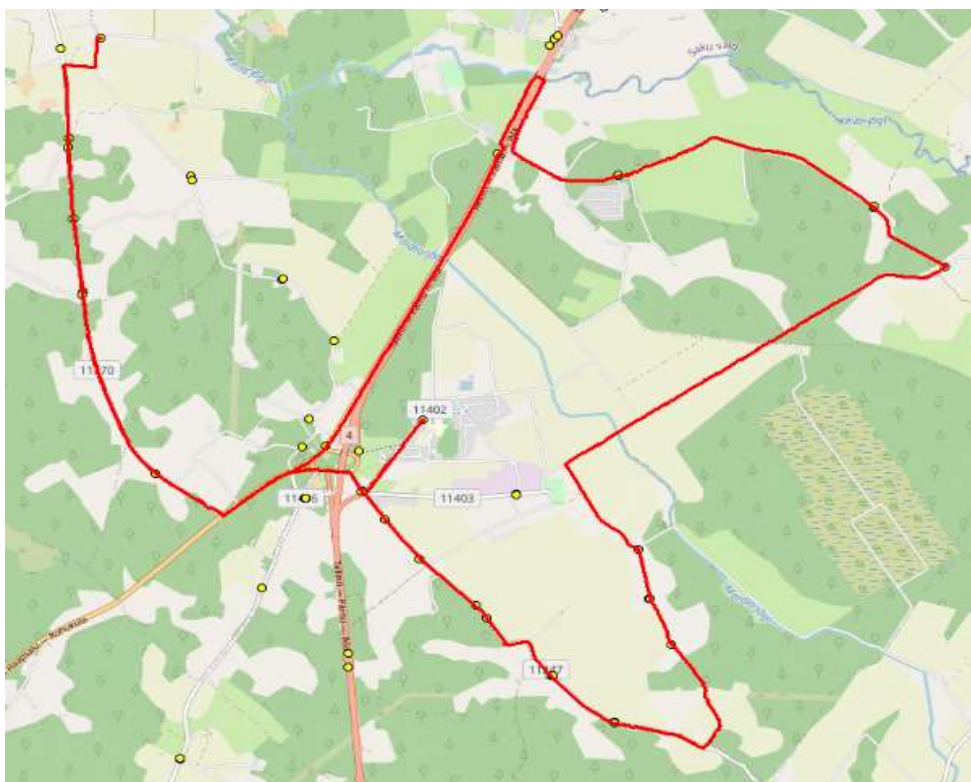

Ääsmäe - Tuula külakeskus - Keila - Valingu - Jõgisoo - Ääsmäe

Sõiduplaan kehtib alates

AINULT 01.09.2024

Liini teenindab

HANSABUSS AS

Nr.	Peatus	Reis
		01
		Ä3-01
1	Ääsmäe kool	14:40
2	Ääsmäe	14:41
3	Harutee	14:42
4	Pähkli	14:44
5	Rehe	14:45
6	Hindreku	14:45
7	Kaasiku	14:46
8	Laane	14:47
9	Liivamäe	14:49
10	Tuula seltsimaja	14:51
11	Tuula	14:53
12	Ülesõidu	15:00
13	Kultuurikeskuse	15:02
14	Pargi	15:03
15	Keila kool	15:03
16	Pargi	15:05
17	Keskpargi	15:06
18	Luha	15:07
19	Korvi	15:10
20	Suurekivi	15:12
21	Ööbiku	15:13
22	Tagasepa	15:16
23	Aila	15:16
24	Uku tee	15:21
25	Jõgisoo	15:23
26	Harutee	15:28
27	Ääsmäe	15:29
28	Ääsmäe kool	15:29

Saue valla bussiliin

Ä4

Ääsmäe - Koppelmaa - Tuula - Ääsmäe

Sõiduplaan kehtib alates
Liini teenindab

AINULT 01.09.2024
HANSABUSS AS

Nr.	Peatus	Reis
		01 Ä4-01
1	Ääsmäe kool	12:00
2	Ääsmäe	12:01
3	Harutee	12:02
4	Karu tee	12:09
5	Raja	12:13
6	Voore mõis	12:15
7	Karjavahe tee	12:22
8	Ääsmäe kool	12:24
9	Ääsmäe	12:25
10	Pällu	12:28
11	Koolitare	12:30
12	Karjatse	12:31
13	Suurearu	12:32
14	Tuula seltsimaja	12:34
15	Suurearu	12:35
16	Karjatse	12:36
17	Koolitare	12:37
18	Pällu	12:39
19	Ääsmäe	12:41
20	Ääsmäe kool	12:42

Ääsmäe - Tagametsa - Koppelmaa - Tuula - Ääsmäe

Nr.	Peatus	Reis
		02 Ä4-02
1	Ääsmäe kool	15:30
2	Saksa	15:32
3	Reedi	15:32
4	Mõisamaa	15:33
5	Kooli talu	15:35
6	Külakõrtsu	15:36
7	Taga-Orava	15:38
8	Orava	15:38
9	Kiviveski tee	15:39
10	Voore mõis	15:46
11	Raja	15:48
12	Karu tee	15:52
13	Jõgisoo	15:56
14	Harutee	15:59
15	Pällu	16:01
16	Koolitare	16:03
17	Karjatse	16:04
18	Suurearu	16:05
19	Tuula seltsimaja	16:07
20	Suurearu	16:08
21	Karjatse	16:09
22	Koolitare	16:10
23	Pällu	16:12
24	Ääsmäe	16:14
25	Ääsmäe kool	16:15