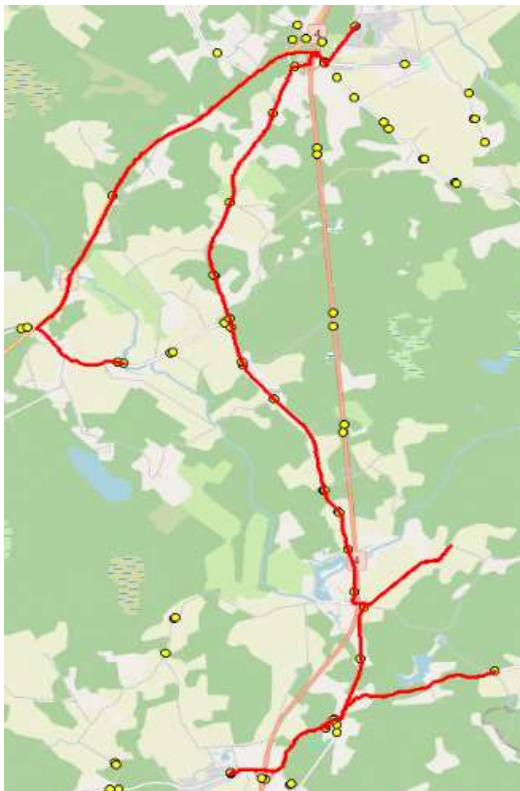

Saue valla bussiliin

SK1

Kirikla - Haiba - Kernu - Muusika - Allikmäe - Ruila

Sõiduplaan kehtib alates
Liini teenindab

AINULT 01.09.2024
HANSABUSS AS

Nr.	Peatus	Reis 01	Reis 03	Reis 05
		SK1-01	SK1-04	SK1-02
1	Kirikla	09:30	11:10	12:15
2	Haiba	09:36	11:16	12:21
3	Kernu koolimaja	09:40	11:20	12:25
4	Kohatu	09:43	11:23	12:28
5	Kernu mõis	09:44	11:24	12:29
6	Kohatu Uuetoa talu	09:46	11:26	12:31
7	Järveotsa	09:49	11:29	12:34
8	Ehala	09:50	11:30	12:35
9	Torupilli	09:51	11:31	12:36
10	Allika	09:54	11:34	12:39
11	Liiva	09:55	11:35	12:40
12	Kääbastemägi	09:56	11:36	12:41
13	Sinilille	09:56	11:36	12:41
14	Muusika	09:58	11:38	12:43
15	Toominga	09:59	11:39	12:44
16	Pähkli	10:00	11:40	12:45
17	Äasmäe	10:02	11:42	12:47
18	Äasmäe kool	10:03	11:43	12:48
19	Äasmäe	10:04	11:44	12:49
20	Allikmäe	10:09	11:49	12:54
21	Ruila kool	10:13	11:53	12:58

Kernu - Haiba - Ruila - Allikmäe - Muusika - Kernu - Mõnuste

Nr.	Peatus	Reis 02
		SK1-01
1	Kernu koolimaja	14:20
2	Haiba	14:25
3	Loigu	14:26
4	Kernu	14:28
5	Kohatu	14:30
6	Kernu mõis	14:31
7	Järveotsa	14:32
8	Ehala	14:33
9	Torupilli	14:33
10	Allika	14:36
11	Liiva	14:37
12	Kääbastemägi	14:38
13	Kasekännu	14:39
14	Ruila kool	14:40
15	Allikmäe	14:45
16	*Äasmäe	14:50
17	*Äasmäe kool	14:51
18	*Äasmäe	14:52
19	Toominga	14:55
20	Muusika	14:57
21	Sinilille	14:59
22	Kääbastemägi	15:00
23	Liiva	15:01
24	Allika	15:01
25	Torupilli	15:03
26	Ehala	15:04
27	Järveotsa	15:04
28	Kernu mõis	15:05
29	Kohatu Uuetoa talu	15:07 *
30	Kohatu	15:10
31	Kernu koolimaja	15:13
32	*Kirikla	15:18
33	Kernu kool	15:21
34	*Haiba	15:24
35	*Linnumetsa	15:27
36	*Ristema	15:32
37	*Tagavälja	15:33