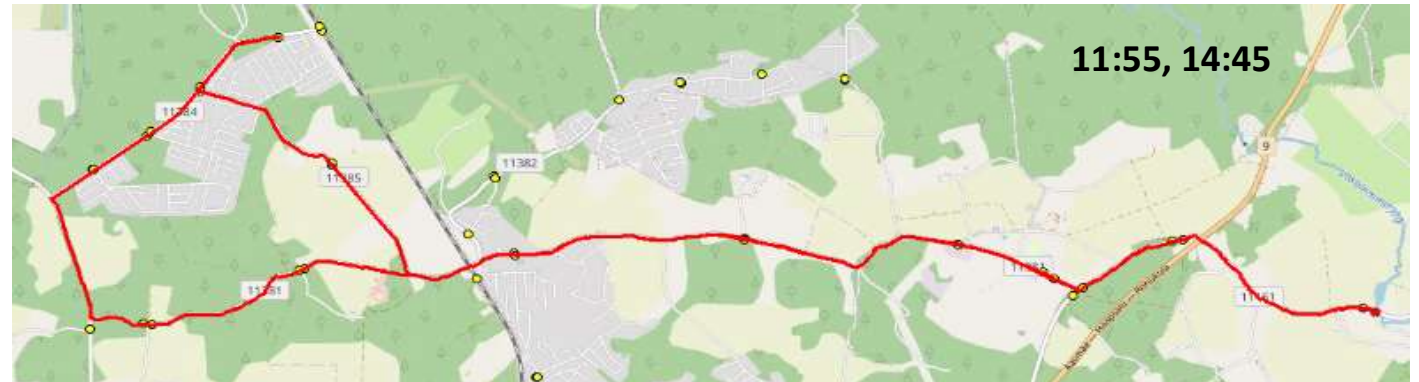

Saue valla bussiliin

Ruila - Kibuna - Laitse - Ruila

Sõiduplaan kehtib alates
Liini teenindab

AINULT 01.09.2024
HANSABUSS AS

Nr.	Peatus	Reis 01	Reis 03	Reis 05
		SK2-01	SK2-02	SK2-03
1	Ruila kool		11:55	14:45
2	Ruila tee		11:58	14:48
3	Laitse loss		11:59	14:49
4	Anniko tee		12:00	14:50
5	Oru		12:02	14:52
6	Laitse seltsimaja		12:04	14:54
7	Munalaskme tee	11:25	12:06	14:56
8	Männimaa	11:27	12:08	14:58
9	Kibuna	11:29	12:10	15:00
10	Pardi tee	11:30	12:11	15:01
11	Raudteejaama tee	11:31	12:12	15:02
12	Luige	11:32	12:13	15:03
13	Nuudi tee	11:34	12:15	15:05
14	Laitse seltsimaja	11:37	12:18	15:08
15	Oru	11:39	12:21	15:11
16	Anniko tee	11:42	12:23	15:13
17	Laitse loss	11:42	12:24	15:14
18	Laitse tee	11:43	12:25	15:15
19	Ruila tee	11:44	12:26	15:16
20	Ruila kool	11:47	12:28	15:18

SK2