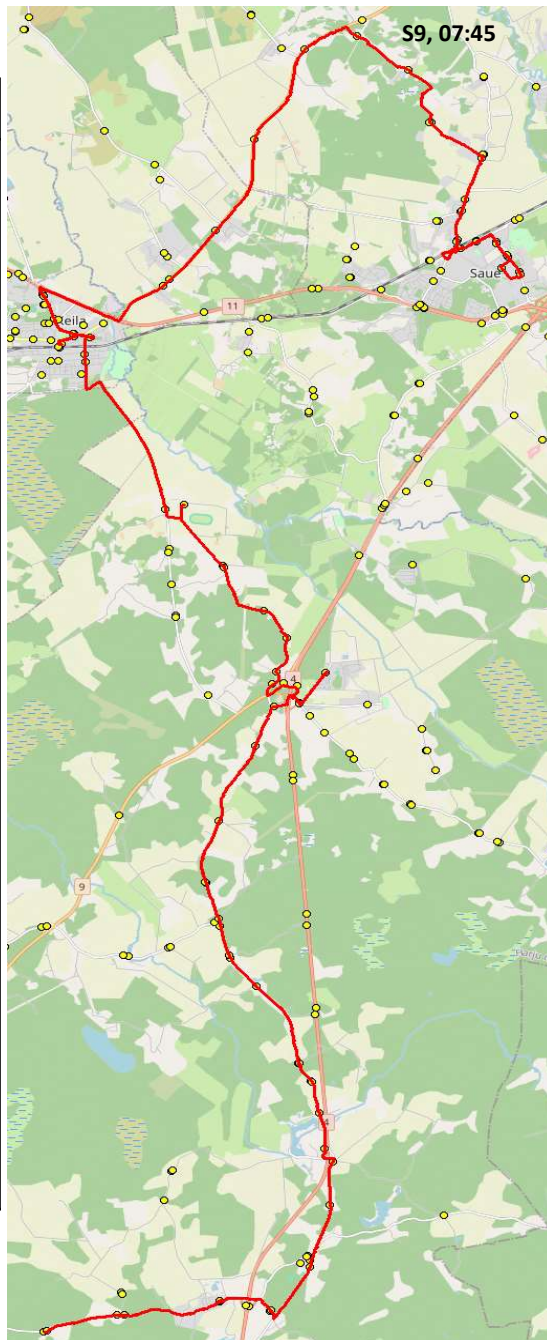

Märkused

1-5 liini teenindamine toimub tööpäevadel
Sõitjate sisenedmine ja väljumine toimub kõikides liiklusemärgiga 54