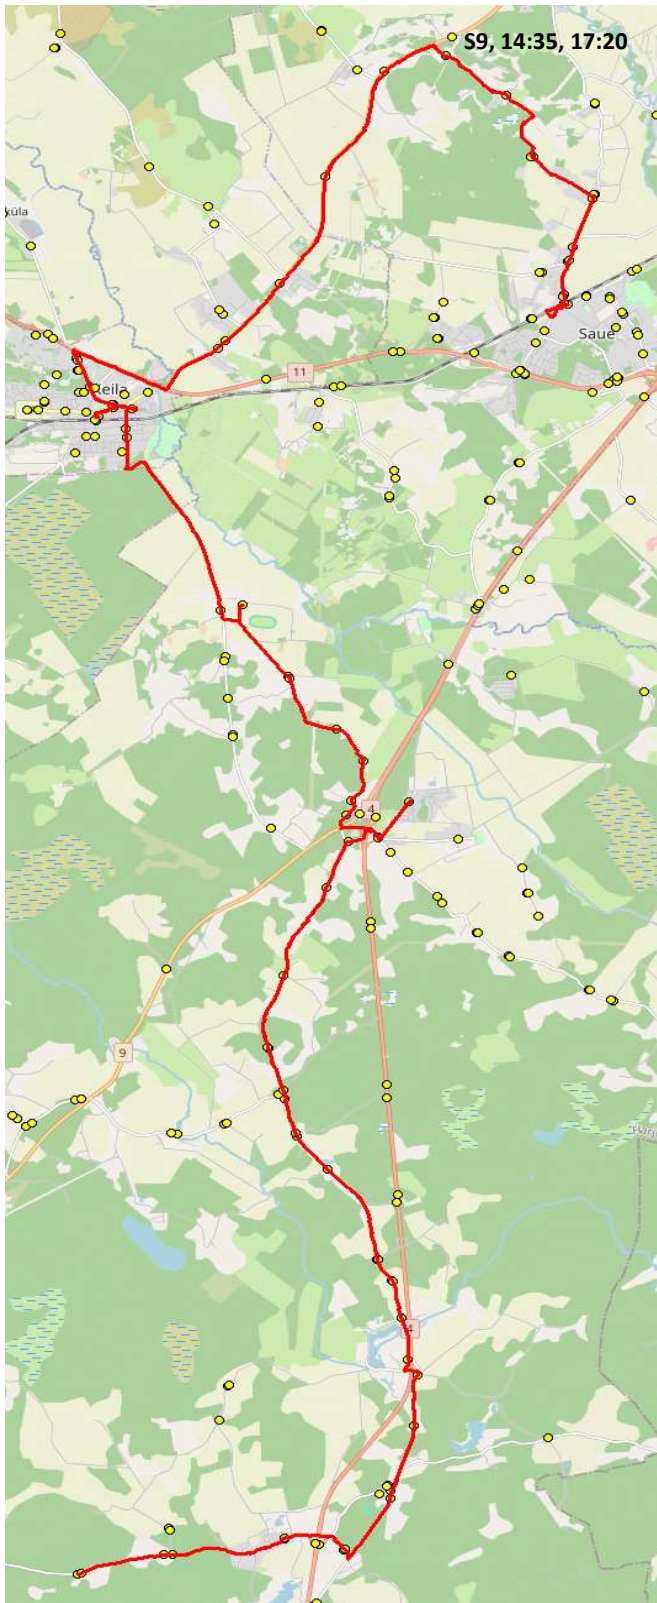

MTÜ Põhja-Eesti Ühistranspordikeskus
reg 80213342
Meistri 14
13517 Tallinn

AS HANSABUSS
reg 10230847
Paavli tn 6
10412 Tallinn

Saue valla bussiliin

Saue kool - Ääsmäe - Maidla - Kiisa

Sõiduplaan kehtib alates 02.09.2024
Liini teenindab HANSABUSS AS

Nr.	Peatus	Reis 01	Reis 03	Reis 05
		S10-01	S10-01	S10-01
1	Saue jaam	10:00	14:20	16:15
2	Pärnasalu	10:02	14:22	16:17
3	*Saue kool		14:25	16:20
4	Tule	10:04	14:26	16:21
5	Paulig	10:04	14:27	16:22
6	Saue tee	10:06	14:28	16:23
7	Liidumäe	10:10	14:33	16:28
8	Mullaste	10:11	14:34	16:29
9	Uku tee	10:13	14:36	16:31
10	Jõgisoo	10:14	14:37	16:32
11	Harutee	10:18	14:40	16:35
12	Ääsmäe	10:19	14:42	16:37
13	Ääsmäe kool	10:21	14:43	16:38
14	Saksa	10:22	14:45	16:40
15	Reedi	10:23	14:45	16:40
16	Mõisamaa	10:24	14:47	16:42
17	Kooli talu	10:26	14:48	16:43
18	Külakõrtsu	10:27	14:49	16:44
19	Tagametsa	10:29	14:50	16:45
20	Kuristo	10:29	14:51	16:46
21	Timuti	10:30	14:51	16:46
22	Maidla mõis	10:33	14:54	16:49
23	Otsa tee	10:35	14:57	16:52
24	Maidla külakeskus	10:36	14:57	16:52
25	Kullaliiva	10:37	14:58	16:53
26	Ojari	10:38	15:00	16:55
27	Urumarja tee	10:41	15:02	16:57
28	Männi	10:43	15:04	16:59
29	Trelli tee	10:44	15:05	17:00
30	Männi	10:45	15:06	17:01
31	Kiisa keskus	10:49	15:10	17:05
32	Kiisa jaam	10:50	15:11	17:06
33	*Kiisa kauplus		15:12	
34	*Kurtna		15:14	
35	*Kurtna kool		15:15