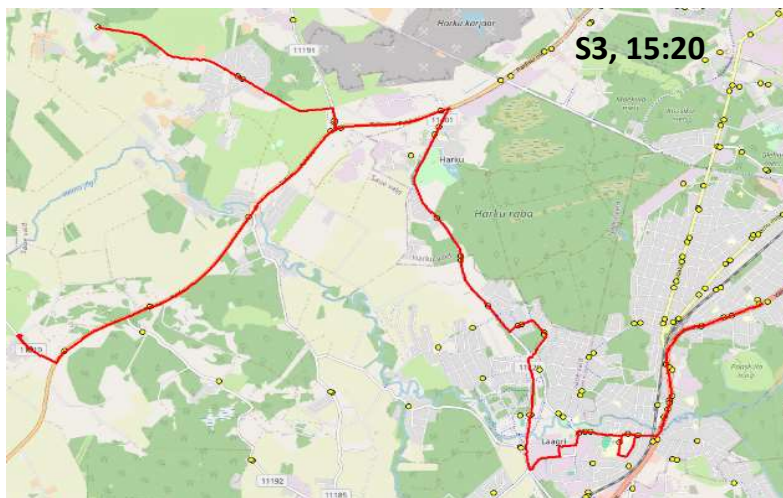

Märkused

Liini teenindamine toimub ainult koolipäevadel 1-5

Sõitjate sisenemine ja väljumine toimub kõikides liiklusmärgiga 541a tähistatud bussipeatustes

*Kell 15:20 ja 16:25 reiseidel Pihuoja sissesõit nõudmisel, kui on sõitjaid