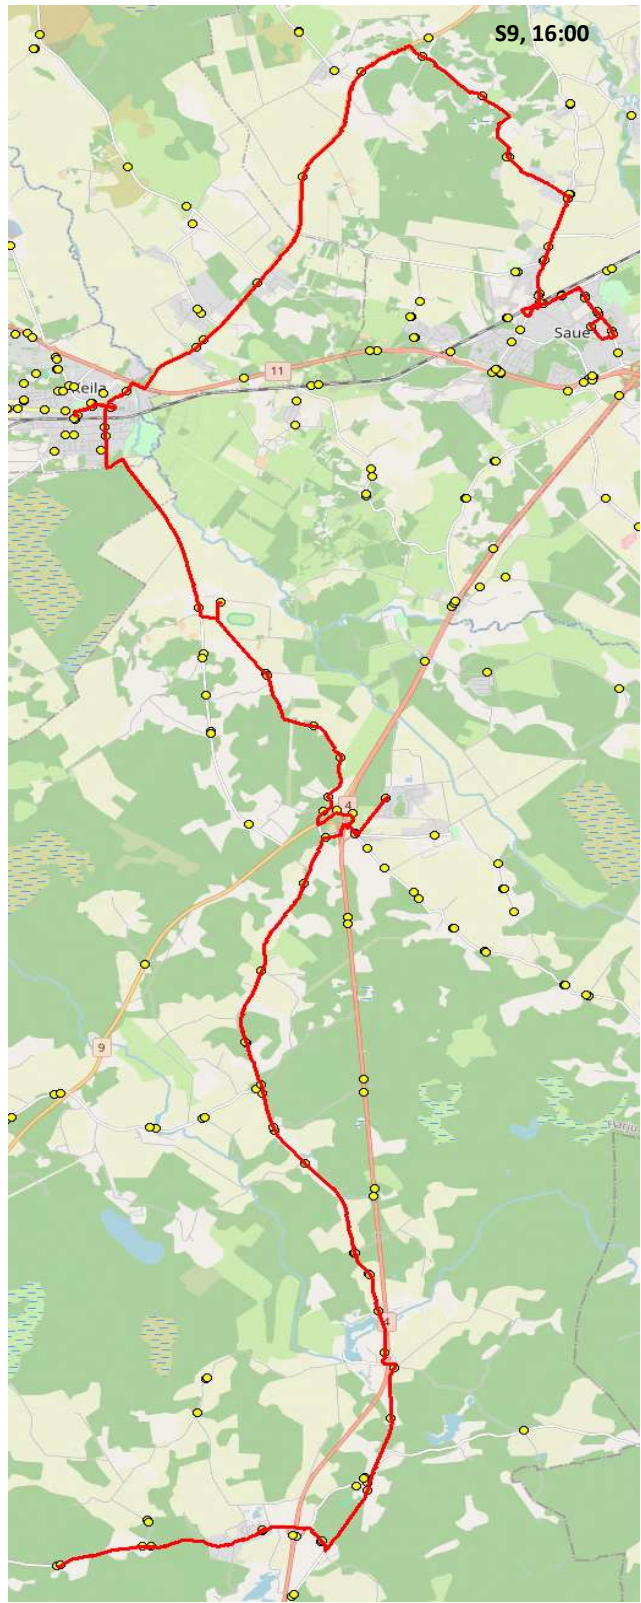

MTÜ Põhja-Eesti Ühistranspordikeskus
reg 80213342
Meistri 14
13517 Tallinn

AS HANSABUSS
reg 10230847
Paavli tn 6
10412 Tallinn

Saue valla bussiliin

Saue kool - Ääsmäe - Maidla - Kiisa

Sõiduplaan kehtib alates 02.09.2024
Liini teenindab HANSABUSS AS

Nr.	Peatus	Reis 01	Reis 03	Reis 05
		S10-01	S10-01	S10-01
1	Saue jaam	10:00	14:20	16:15
2	Pärnasalu	10:02	14:22	16:17
3	*Saue kool		14:25	16:20
4	Tule	10:04	14:26	16:21
5	Paulig	10:04	14:27	16:22
6	Saue tee	10:06	14:28	16:23
7	Liidumäe	10:10	14:33	16:28
8	Mullaste	10:11	14:34	16:29
9	Uku tee	10:13	14:36	16:31
10	Jõgisoo	10:14	14:37	16:32
11	Harutee	10:18	14:40	16:35
12	Ääsmäe	10:19	14:42	16:37
13	Ääsmäe kool	10:21	14:43	16:38
14	Saksa	10:22	14:45	16:40
15	Reedi	10:23	14:45	16:40
16	Mõisamaa	10:24	14:47	16:42
17	Kooli talu	10:26	14:48	16:43
18	Külakõrtsu	10:27	14:49	16:44
19	Tagametsa	10:29	14:50	16:45
20	Kuristo	10:29	14:51	16:46
21	Timuti	10:30	14:51	16:46
22	Maidla mõis	10:33	14:54	16:49
23	Otsa tee	10:35	14:57	16:52
24	Maidla külakeskus	10:36	14:57	16:52
25	Kullaliiva	10:37	14:58	16:53
26	Ojari	10:38	15:00	16:55
27	Urumarja tee	10:41	15:02	16:57
28	Männi	10:43	15:04	16:59
29	Trelli tee	10:44	15:05	17:00
30	Männi	10:45	15:06	17:01
31	Kiisa keskus	10:49	15:10	17:05
32	Kiisa jaam	10:50	15:11	17:06
33	*Kiisa kauplus		15:12	
34	*Kurtna		15:14	
35	*Kurtna kool		15:15