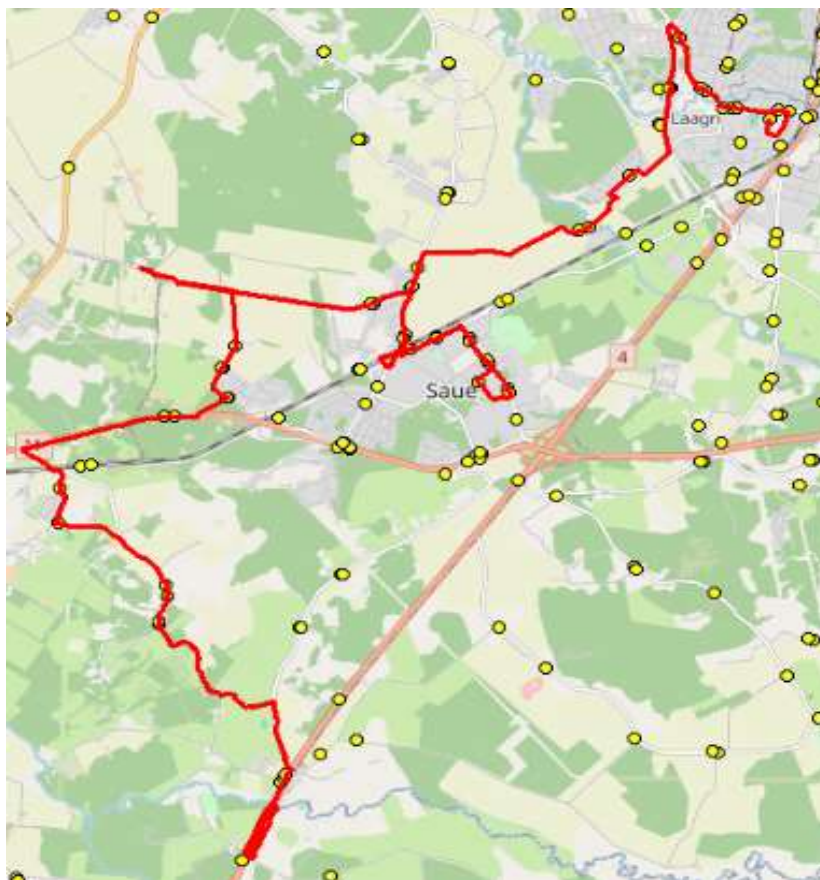

10412 Tallinn

Saue valla bussiliin

S7

Laagri kool - Koidu - Saue - Vanamõisa - Valingu - Jõgisoo

Sõiduplaan kehtib alates

02.09.2024

Liini teenindab

HANSABUSS AS

Nr.	Peatus	Reis 01	Reis 03
		S7-02	S7-01
1	Laagri kool	15:20	16:15
2	Rahnu	15:22	16:17
3	Laagri alevik	15:23	16:18
4	Metsa	15:24	16:19
5	Tuulemurru	15:25	16:20
6	Veskirahva	15:27	16:22
7	Koidu	15:30	16:25
8	Saunapunkt	15:32	16:27
9	Suurevälja	15:35	16:30
10	Haavasalu	15:35	16:30
11	Suurevälja põik	15:36	16:31
12	Saue jaam	15:37	16:32
13	Kuuseheki	15:38	16:33
14	Noortekeskus	15:39	16:34
15	Pärnasalu	15:39	16:34
16	Tule	15:40	16:35
17	Saue kool	15:41	16:36
18	Saue jaam	15:45	16:40
19	Suurevälja põik	15:48	16:43
20	Vabaõhukeskuse	15:49	16:44
21	*Tõnni talu	15:53	16:48
22	Vanamõisa mõis	15:57	16:52
23	Tuuleveski	15:59	16:54
24	Jalaka tee	16:01	16:56
25	Pähklisalu tee	16:02	16:57
26	Suurekivi	16:05	17:00
27	Ööbiku	16:06	17:01
28	Tagasepa	16:08	17:03
29	Aila	16:09	17:04
30	Uku tee	16:12	17:07
31	Jõgisoo	16:15	17:10