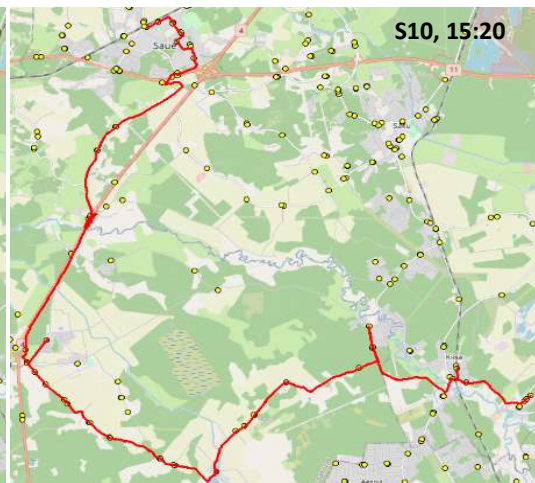

Kiisa - Maidla - Ääsmäe - Saue kool

Nr.	Peatus	Reis 02	Reis 04	Reis 06	Reis 08
		S10-01	S10-01	S10-01	S10-01
1	Trelli tee	07:35			
2	Männi	07:36			
3	Kiisa keskus	07:40			
4	Kiisa kauplus	07:41			
5	Kurtna	07:43			
6	Kurtna kool	07:44		15:20	
7	Kurtna	07:45		15:20	
8	Kiisa kauplus	07:47		15:23	
9	Kiisa jaam	07:48	11:05	15:24	17:15
10	Kiisa keskus	07:49	11:06	15:24	17:16
11	Männi	07:52	11:09	15:28	17:19
12	Trelli tee	07:54	11:11	15:29	17:21
13	Männi	07:55	11:12	15:30	
14	Urumarja tee	07:56	11:13	15:32	
15	Ojari	07:59	11:17	15:35	
16	Kullaliiva	08:02	11:19	15:37	
17	Maidla külakeskus	08:03	11:20	15:38	
18	Otsa tee	08:03	11:20	15:39	
19	Maidla mõis	08:06	11:23	15:41	
20	Timuti	08:07	11:24	15:43	
21	Kuristo	08:07	11:25	15:43	
22	Külakõrtsu	08:09	11:26	15:44	
23	Kooli talu	08:10	11:27	15:45	
24	Mõisamaa	08:11	11:28	15:46	
25	Saksa	08:12	11:29	15:47	
26	Ääsmäe kool	08:13	11:30	15:49	
27	Ääsmäe	08:14	11:31	15:50	
28	Harutee	08:15	11:32	15:51	
29	Jõgisoo	08:18	11:35	15:54	
30	Forelli	08:20	11:37	15:56	
31	Mullaste	08:22	11:39	15:58	
32	Liidumäe	08:23	11:40	15:59	
33	Saue tee	08:27	11:44	16:03	
34	Paulig	08:28	11:45	16:04	
35	Saue kool	08:30	11:47	16:05	
36	Pärnasalu	08:31	11:48	16:06	
37	Noortekeskus	08:31	11:48	16:07	
38	Kuuseheki	08:33	11:50	16:08	
39	Saue jaam	08:34	11:51	16:09