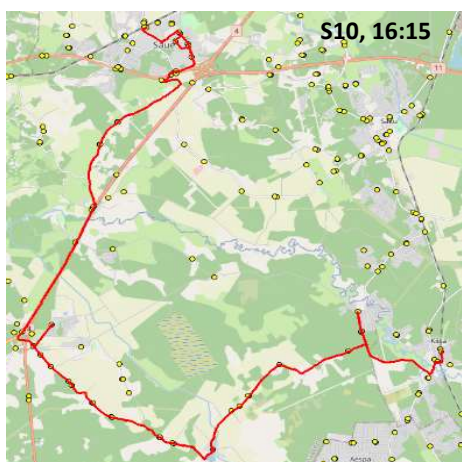

MTÜ Põhja-Eesti Ühistranspordikeskus
reg 80213342
Meistri 14
13517 Tallinn

AS HANSABUSS
reg 10230847
Paavli tn 6
10412 Tallinn

Saue valla bussiliin

Saue kool - Ääsmäe - Maidla - Kiisa

Sõiduplaan kehtib alates 02.09.2024
Liini teenindab HANSABUSS AS

Nr.	Peatus	Reis 01	Reis 03	Reis 05
		S10-01	S10-01	S10-01
1	Saue jaam	10:00	14:20	16:15
2	Pärnasalu	10:02	14:22	16:17
3	*Saue kool		14:25	16:20
4	Tule	10:04	14:26	16:21
5	Paulig	10:04	14:27	16:22
6	Saue tee	10:06	14:28	16:23
7	Liidumäe	10:10	14:33	16:28
8	Mullaste	10:11	14:34	16:29
9	Uku tee	10:13	14:36	16:31
10	Jõgisoo	10:14	14:37	16:32
11	Harutee	10:18	14:40	16:35
12	Ääsmäe	10:19	14:42	16:37
13	Ääsmäe kool	10:21	14:43	16:38
14	Saksa	10:22	14:45	16:40
15	Reedi	10:23	14:45	16:40
16	Mõisamaa	10:24	14:47	16:42
17	Kooli talu	10:26	14:48	16:43
18	Külakõrtsu	10:27	14:49	16:44
19	Tagametsa	10:29	14:50	16:45
20	Kuristo	10:29	14:51	16:46
21	Timuti	10:30	14:51	16:46
22	Maidla mõis	10:33	14:54	16:49
23	Otsa tee	10:35	14:57	16:52
24	Maidla külakeskus	10:36	14:57	16:52
25	Kullaliiva	10:37	14:58	16:53
26	Ojari	10:38	15:00	16:55
27	Urumarja tee	10:41	15:02	16:57
28	Männi	10:43	15:04	16:59
29	Trelli tee	10:44	15:05	17:00
30	Männi	10:45	15:06	17:01
31	Kiisa keskus	10:49	15:10	17:05
32	Kiisa jaam	10:50	15:11	17:06
33	*Kiisa kauplus		15:12	
34	*Kurtna		15:14	
35	*Kurtna kool		15:15