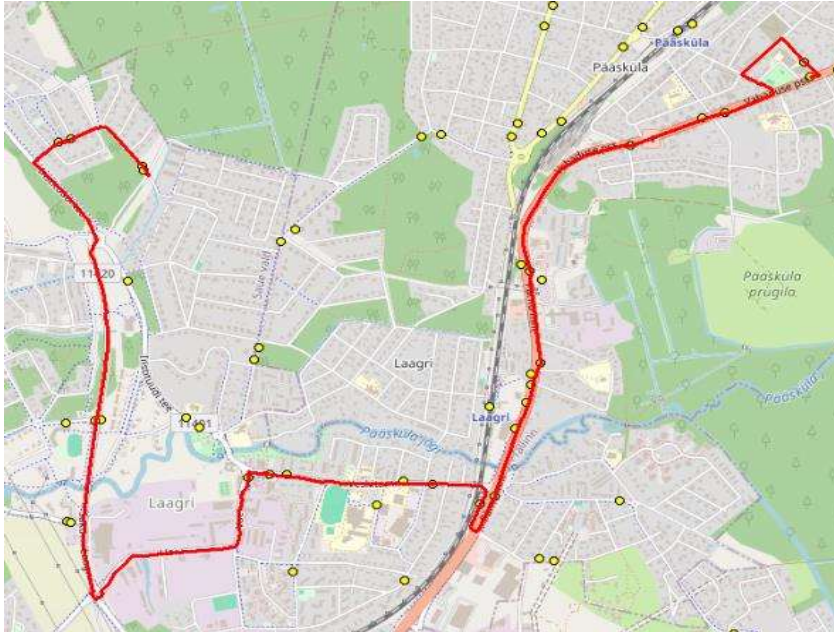

Nr.	Peatus	Reis
		01
1	Väriheina	08:25
2	Käokeele	08:26
3	Veskirahva	08:29
4	Laagri alevik	08:33
5	Laagri alevik	08:33
6	Rahnu	08:34
7	Nõlvaku	08:36
8	Nõlvaku	08:37
9	Vana-Pääsküla	08:38
10	Pärnu maantee	08:39
11	Naaritsa	08:40
12	Raba	08:41
13	Vikerkaare	08:43