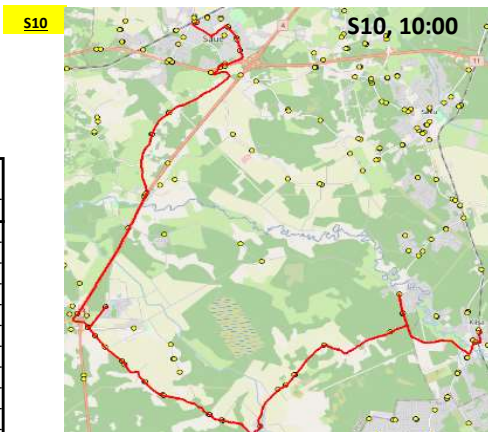

MTÜ Põhja-Eesti Ühistranspordikeskus
reg 80213342
Meistri 14
13517 Tallinn

AS HANSABUSS
reg 10230847
Paavli tn 6
10412 Tallinn

Saue valla bussiliin

Saue kool - Ääsmäe - Maidla - Kiisa

Sõiduplaan kehtib alates 02.09.2024
Liini teenindab HANSABUSS AS

Nr.	Peatus	Reis 01	Reis 03	Reis 05
		S10-01	S10-01	S10-01
1	Saue jaam	10:00	14:20	16:15
2	Pärnasalu	10:02	14:22	16:17
3	*Saue kool		14:25	16:20
4	Tule	10:04	14:26	16:21
5	Paulig	10:04	14:27	16:22
6	Saue tee	10:06	14:28	16:23
7	Liidumäe	10:10	14:33	16:28
8	Mullaste	10:11	14:34	16:29
9	Uku tee	10:13	14:36	16:31
10	Jõgisoo	10:14	14:37	16:32
11	Harutee	10:18	14:40	16:35
12	Ääsmäe	10:19	14:42	16:37
13	Ääsmäe kool	10:21	14:43	16:38
14	Saksa	10:22	14:45	16:40
15	Reedi	10:23	14:45	16:40
16	Mõisamaa	10:24	14:47	16:42
17	Kooli talu	10:26	14:48	16:43
18	Külakõrtsu	10:27	14:49	16:44
19	Tagametsa	10:29	14:50	16:45
20	Kuristo	10:29	14:51	16:46
21	Timuti	10:30	14:51	16:46
22	Maidla mõis	10:33	14:54	16:49
23	Otsa tee	10:35	14:57	16:52
24	Maidla külakeskus	10:36	14:57	16:52
25	Kullaliiva	10:37	14:58	16:53
26	Ojari	10:38	15:00	16:55
27	Urumarja tee	10:41	15:02	16:57
28	Männi	10:43	15:04	16:59
29	Trelli tee	10:44	15:05	17:00
30	Männi	10:45	15:06	17:01
31	Kiisa keskus	10:49	15:10	17:05
32	Kiisa jaam	10:50	15:11	17:06
33	*Kiisa kauplus		15:12	
34	*Kurtna		15:14	
35	*Kurtna kool		15:15