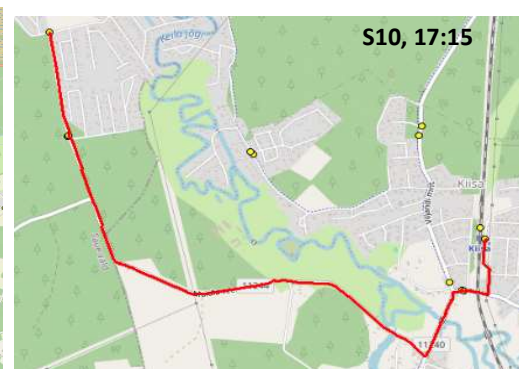

Kiisa - Maidla - Ääsmäe - Saue kool

Nr.	Peatus	Reis 02	Reis 04	Reis 06	Reis 08
		S10-01	S10-01	S10-01	S10-01
1	Trelli tee	07:35			
2	Männi	07:36			
3	Kiisa keskus	07:40			
4	Kiisa kauplus	07:41			
5	Kurtna	07:43			
6	Kurtna kool	07:44		15:20	
7	Kurtna	07:45		15:20	
8	Kiisa kauplus	07:47		15:23	
9	Kiisa jaam	07:48	11:05	15:24	17:15
10	Kiisa keskus	07:49	11:06	15:24	17:16
11	Männi	07:52	11:09	15:28	17:19
12	Trelli tee	07:54	11:11	15:29	17:21
13	Männi	07:55	11:12	15:30	
14	Urumarja tee	07:56	11:13	15:32	
15	Ojari	07:59	11:17	15:35	
16	Kullaliiva	08:02	11:19	15:37	
17	Maidla külakeskus	08:03	11:20	15:38	
18	Otsa tee	08:03	11:20	15:39	
19	Maidla mõis	08:06	11:23	15:41	
20	Timuti	08:07	11:24	15:43	
21	Kuristo	08:07	11:25	15:43	
22	Külakõrtsu	08:09	11:26	15:44	
23	Kooli talu	08:10	11:27	15:45	
24	Mõisamaa	08:11	11:28	15:46	
25	Saksa	08:12	11:29	15:47	
26	Ääsmäe kool	08:13	11:30	15:49	
27	Ääsmäe	08:14	11:31	15:50	
28	Harutee	08:15	11:32	15:51	
29	Jõgisoo	08:18	11:35	15:54	
30	Forelli	08:20	11:37	15:56	
31	Mullaste	08:22	11:39	15:58	
32	Liidumäe	08:23	11:40	15:59	
33	Saue tee	08:27	11:44	16:03	
34	Paulig	08:28	11:45	16:04	
35	Saue kool	08:30	11:47	16:05	
36	Pärnasalu	08:31	11:48	16:06	
37	Noortekeskus	08:31	11:48	16:07	
38	Kuuseheki	08:33	11:50	16:08	
39	Saue jaam	08:34	11:51	16:09