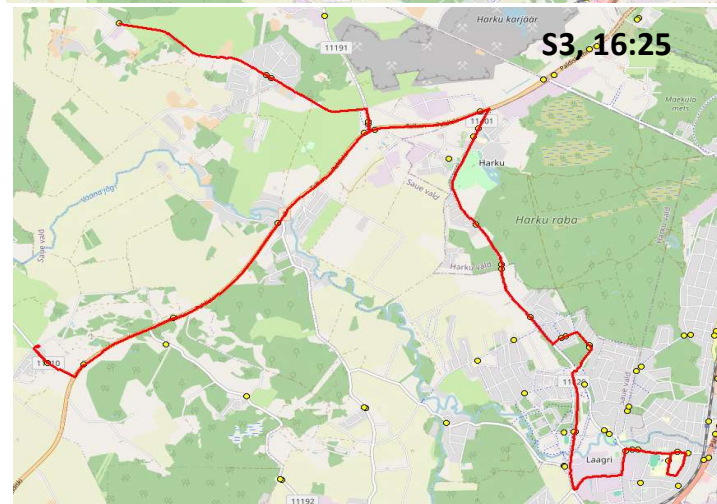

Märkused

Liini teenindamine toimub ainult koolipäevadel 1-5

Sõitjate sisenemine ja väljumine toimub kõikides liiklusmärgiga 541a tähistatud bussipeatustes

MTÜ Põhja-Eesti Ühistranspordikeskus
 reg 80213342
 Meistri 14
 13517 Tallinn

AS HANSABUSS
 reg 10230847
 Paavli tn 6
 10412 Tallinn

Saue valla bussiliin

S3

Kindluse - Vatsla - Harku - Laagri kool

Sõiduplaan kehtib alates 23.09.2024
 Liini teenindab HANSABUSS AS

Nr.	Peatus	Reis
		01
		S3-01
1	Kindluse	07:40
2	Vääna-Posti	07:43
3	Pühaküla	07:45
4	Hüüru	07:47
5	Vatsla tee	07:49
6	Kodasema	07:52
7	Vatsla	07:55
8	Kodasema	07:57
9	Vatsla tee	07:59
10	Harku	08:01
11	Uue	08:04
12	Uusküla	08:07
13	Tammemäe	08:08
14	Tammetalu	08:09
15	Käokeeles	08:10
16	Väriheina	08:10
17	Veskirahva	08:13
18	Laagri alevik	08:17
19	Laagri alevik	08:18
20	Laagri kool	08:19

Pääsküla Kool - Laagri kool - Vatsla - Kindluse

al 23.09

Nr.	Peatus	Reis	Reis
		02	04
		S3-01	S3-03
1	Vikerkaare	15:20	
2	Raba	15:21	
3	Naaritsa	15:22	
4	Pärnu maantee	15:23	
5	Vana-Pääsküla	15:25	
6	Sillaotsa	15:25	
7	Laagri kool	15:27	16:25
8	Rahnu	15:28	16:27
9	Laagri alevik	15:29	16:28
10	Veskirahva	15:32	16:31
11	Väriheina	15:34	16:32
12	Käokeeles	15:35	16:33
13	Tammetalu	15:36	16:34
14	Tammemäe	15:37	16:35
15	Uusküla	15:38	16:36
16	Instituudi	15:40	16:38
17	Bioloogia	15:41	16:39
18	Vatsla tee	15:43	16:41
19	Kodasema	15:45	16:44
20	Vatsla	15:48	16:46
21	Kodasema	15:50	16:48
22	Vatsla tee	15:53	16:50
23	Harku	15:53	16:51
24	Hüüru	15:54	16:52
25	Pühaküla	15:56	16:54
26	Vääna-Posti	15:58	16:55
27	Kindluse	15:59	16:56