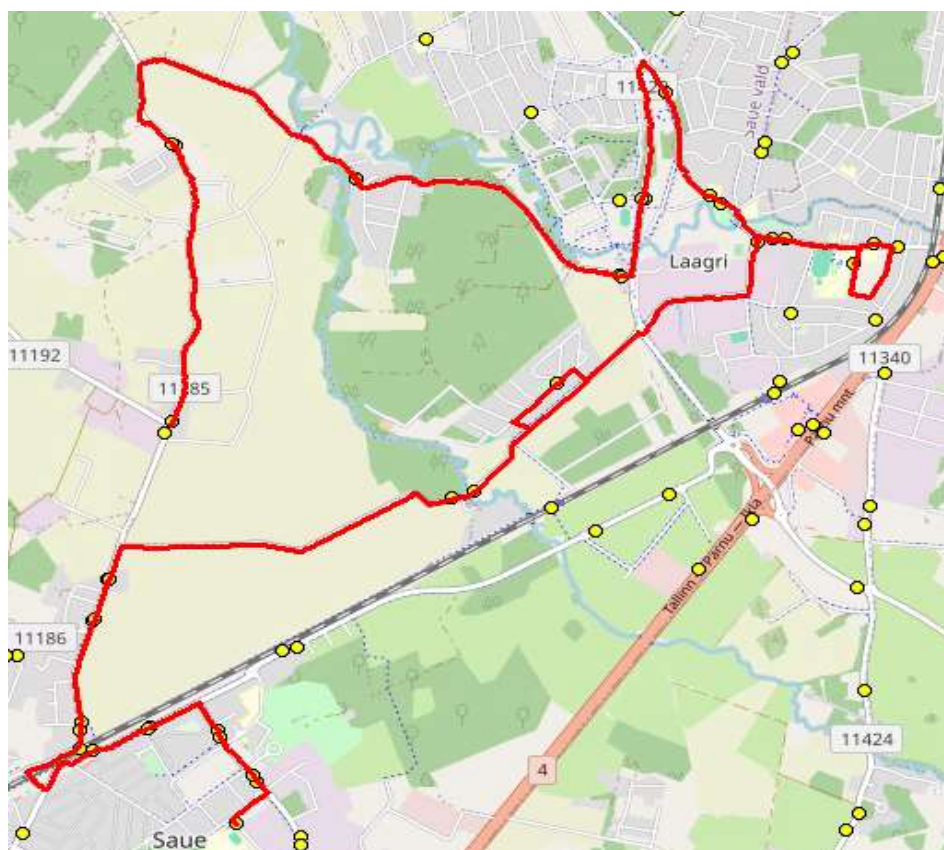

10412 Tallinn

Saue valla bussiliin

S5

Saue - Koidu - Laagri kool - Alliku

Sõiduplaan kehtib alates 02.09.2024

Liini teenindab HANSABUSS AS

Nr.	Peatus	Reis
		01
1	Saue kool	16:25
2	Pärnasalu	16:26
3	Noortekeskus	16:27
4	Kuuseheki	16:28
5	Saue jaam	16:29
6	Suurevälja põik	16:31
7	Haavasalu	16:32
8	Suurevälja	16:32
9	Saunapunkt	16:36
10	Koidu	16:39
11	Laagri alevik	16:45
12	Laagri kool	16:46
13	Rahnu	16:48
14	Laagri alevik	16:49
15	Metsa	16:50
16	Tuulemurru	16:51
17	Veskirahva	16:53
18	Koru	16:55
19	Karutiigi	16:57
20	Uus-Klaokse	17:00
21	Seltsimaja	17:03