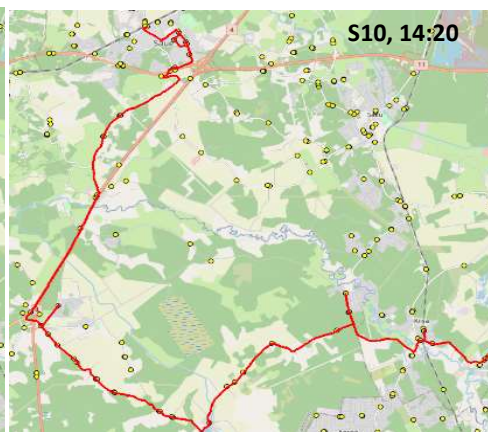

MTÜ Põhja-Eesti Ühistranspordikeskus
reg 80213342
Meistri 14
13517 Tallinn

AS HANSABUSS
reg 10230847
Paavli tn 6
10412 Tallinn

Saue valla bussiliin

Saue kool - Ääsmäe - Maidla - Kiisa

Sõiduplaan kehtib alates 02.09.2024
Liini teenindab HANSABUSS AS

Nr.	Peatus	Reis 01	Reis 03	Reis 05
		S10-01	S10-01	S10-01
1	Saue jaam	10:00	14:20	16:15
2	Pärnasalu	10:02	14:22	16:17
3	*Saue kool		14:25	16:20
4	Tule	10:04	14:26	16:21
5	Paulig	10:04	14:27	16:22
6	Saue tee	10:06	14:28	16:23
7	Liidumäe	10:10	14:33	16:28
8	Mullaste	10:11	14:34	16:29
9	Uku tee	10:13	14:36	16:31
10	Jõgisoo	10:14	14:37	16:32
11	Harutee	10:18	14:40	16:35
12	Ääsmäe	10:19	14:42	16:37
13	Ääsmäe kool	10:21	14:43	16:38
14	Saksa	10:22	14:45	16:40
15	Reedi	10:23	14:45	16:40
16	Mõisamaa	10:24	14:47	16:42
17	Kooli talu	10:26	14:48	16:43
18	Külakõrtsu	10:27	14:49	16:44
19	Tagametsa	10:29	14:50	16:45
20	Kuristo	10:29	14:51	16:46
21	Timuti	10:30	14:51	16:46
22	Maidla mõis	10:33	14:54	16:49
23	Otsa tee	10:35	14:57	16:52
24	Maidla külakeskus	10:36	14:57	16:52
25	Kullaliiva	10:37	14:58	16:53
26	Ojari	10:38	15:00	16:55
27	Urumarja tee	10:41	15:02	16:57
28	Männi	10:43	15:04	16:59
29	Trelli tee	10:44	15:05	17:00
30	Männi	10:45	15:06	17:01
31	Kiisa keskus	10:49	15:10	17:05
32	Kiisa jaam	10:50	15:11	17:06
33	*Kiisa kauplus		15:12	
34	*Kurtna		15:14	
35	*Kurtna kool		15:15