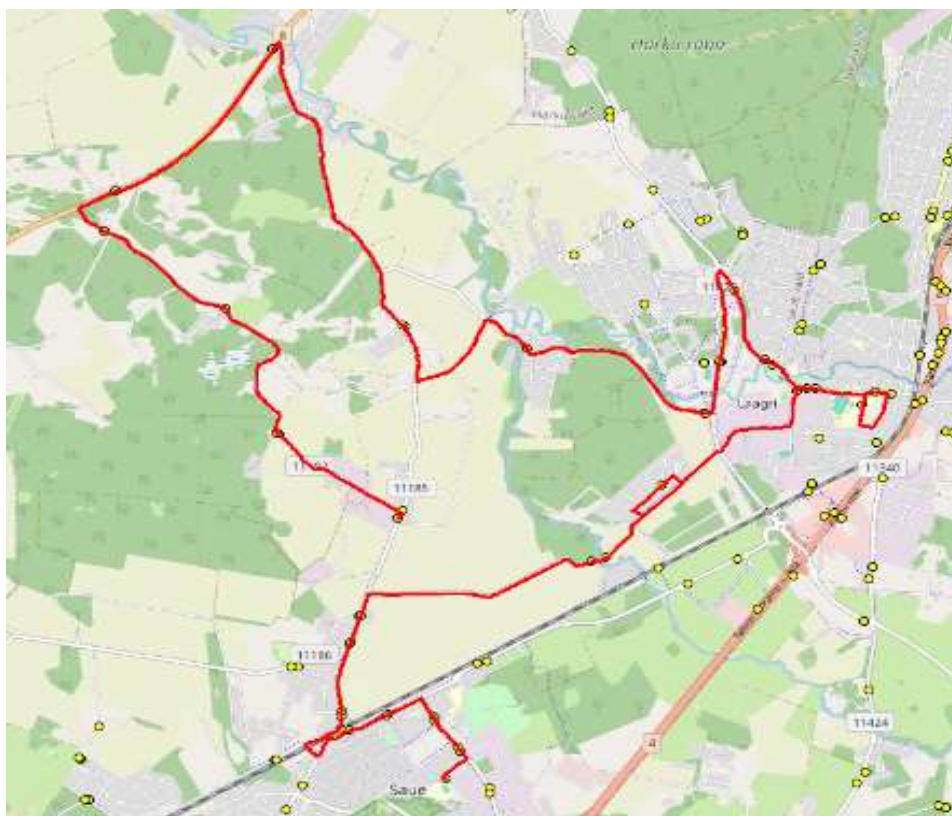

02.09.2024

Liini teenindab

HANSABUSS AS

Nr.	Peatus	Reis 01
		S4-01
1	Saue kool	14:53
2	Pärnasalu	14:54
3	Noortekeskus	14:55
4	Kuuseheki	14:56
5	Saue jaam	14:57
6	Suurevälja põik	14:59
7	Haavasalu	15:00
8	Suurevälja	15:00
9	Saunapunkt	15:04
10	Koidu	15:07
11	Laagri alevik	15:14
12	Laagri kool	15:15
13	Rahnu	15:17
14	Laagri alevik	15:18
15	Metsa	15:19
16	Tuulemurru	15:20
17	Veskirahva	15:22
18	Koru	15:25
19	Karutiigi	15:27
20	Uus-Klaokse	15:30
21	Hüüru	15:35
22	Pühaküla	15:37
23	Roosi tee	15:38
24	Püha	15:41
25	Põlma	15:43
26	Kurvi tee	15:44