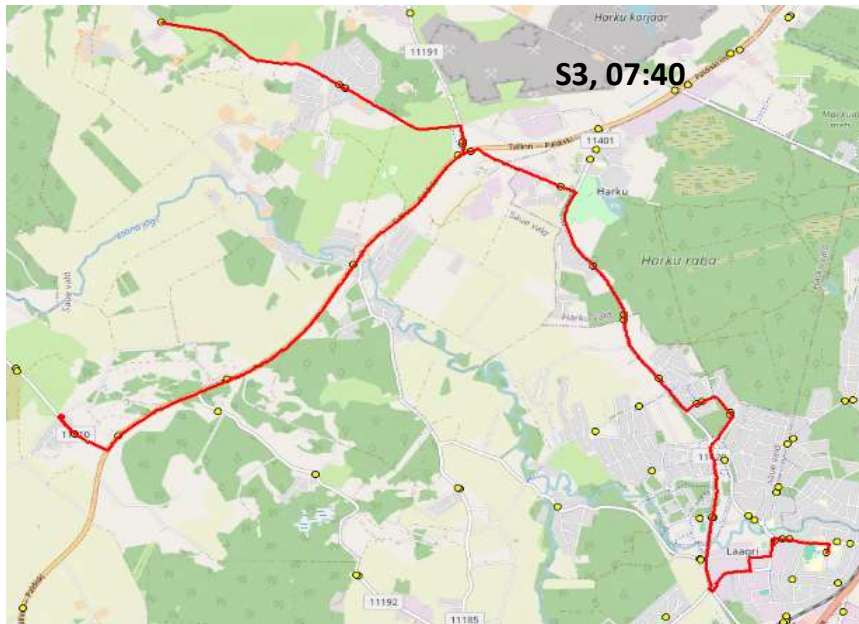

Märkused

Liini teenindamine toimub ainult koolipäevadel 1-5

Sõitjate sisenemine ja väljumine toimub kõikides liiklusmärgiga 541a tähistatud bussipeatustes

MTÜ Põhja-Eesti Ühistranspordikeskus
 reg 80213342
 Meistri 14
 13517 Tallinn

AS HANSABUSS
 reg 10230847
 Paavli tn 6
 10412 Tallinn

Saue valla bussiliin

S3

Kindluse - Vatsla - Harku - Laagri kool

Sõiduplaan kehtib alates 23.09.2024
 Liini teenindab HANSABUSS AS

Nr.	Peatus	Reis
		01
		S3-01
1	Kindluse	07:40
2	Vääna-Posti	07:43
3	Pühaküla	07:45
4	Hüüru	07:47
5	Vatsla tee	07:49
6	Kodasema	07:52
7	Vatsla	07:55
8	Kodasema	07:57
9	Vatsla tee	07:59
10	Harku	08:01
11	Uue	08:04
12	Uusküla	08:07
13	Tammemäe	08:08
14	Tammetalu	08:09
15	Käokeeles	08:10
16	Väriheina	08:10
17	Veskirahva	08:13
18	Laagri alevik	08:17
19	Laagri alevik	08:18
20	Laagri kool	08:19

Pääsküla Kool - Laagri kool - Vatsla - Kindluse

al 23.09

Nr.	Peatus	Reis	Reis
		02	04
		S3-01	S3-03
1	Vikerkaare	15:20	
2	Raba	15:21	
3	Naaritsa	15:22	
4	Pärnu maantee	15:23	
5	Vana-Pääsküla	15:25	
6	Sillaotsa	15:25	
7	Laagri kool	15:27	16:25
8	Rahnu	15:28	16:27
9	Laagri alevik	15:29	16:28
10	Veskirahva	15:32	16:31
11	Väriheina	15:34	16:32
12	Käokeeles	15:35	16:33
13	Tammetalu	15:36	16:34
14	Tammemäe	15:37	16:35
15	Uusküla	15:38	16:36
16	Instituudi	15:40	16:38
17	Bioloogia	15:41	16:39
18	Vatsla tee	15:43	16:41
19	Kodasema	15:45	16:44
20	Vatsla	15:48	16:46
21	Kodasema	15:50	16:48
22	Vatsla tee	15:53	16:50
23	Harku	15:53	16:51
24	Hüüru	15:54	16:52
25	Pühaküla	15:56	16:54
26	Vääna-Posti	15:58	16:55
27	Kindluse	15:59	16:56