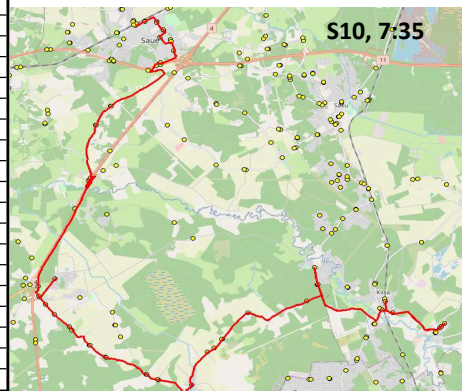

Kiisa - Maidla - Ääsmäe - Saue kool

Nr.	Peatus	Reis 02	Reis 04	Reis 06	Reis 08
		S10-01	S10-01	S10-01	S10-01
1	Trelli tee	07:35			
2	Männi	07:36			
3	Kiisa keskus	07:40			
4	Kiisa kauplus	07:41			
5	Kurtna	07:43			
6	Kurtna kool	07:44		15:20	
7	Kurtna	07:45		15:20	
8	Kiisa kauplus	07:47		15:23	
9	Kiisa jaam	07:48	11:05	15:24	17:15
10	Kiisa keskus	07:49	11:06	15:24	17:16
11	Männi	07:52	11:09	15:28	17:19
12	Trelli tee	07:54	11:11	15:29	17:21
13	Männi	07:55	11:12	15:30	
14	Urumarja tee	07:56	11:13	15:32	
15	Ojari	07:59	11:17	15:35	
16	Kullaliiva	08:02	11:19	15:37	
17	Maidla külakeskus	08:03	11:20	15:38	
18	Otsa tee	08:03	11:20	15:39	
19	Maidla mõis	08:06	11:23	15:41	
20	Timuti	08:07	11:24	15:43	
21	Kuristo	08:07	11:25	15:43	
22	Külakõrtsu	08:09	11:26	15:44	
23	Kooli talu	08:10	11:27	15:45	
24	Mõisamaa	08:11	11:28	15:46	
25	Saksa	08:12	11:29	15:47	
26	Ääsmäe kool	08:13	11:30	15:49	
27	Ääsmäe	08:14	11:31	15:50	
28	Harutee	08:15	11:32	15:51	
29	Jõgisoo	08:18	11:35	15:54	
30	Forelli	08:20	11:37	15:56	
31	Mullaste	08:22	11:39	15:58	
32	Liidumäe	08:23	11:40	15:59	
33	Saue tee	08:27	11:44	16:03	
34	Paulig	08:28	11:45	16:04	
35	Saue kool	08:30	11:47	16:05	
36	Pärnasalu	08:31	11:48	16:06	
37	Noortekeskus	08:31	11:48	16:07	
38	Kuuseheki	08:33	11:50	16:08	
39	Saue jaam	08:34	11:51	16:09