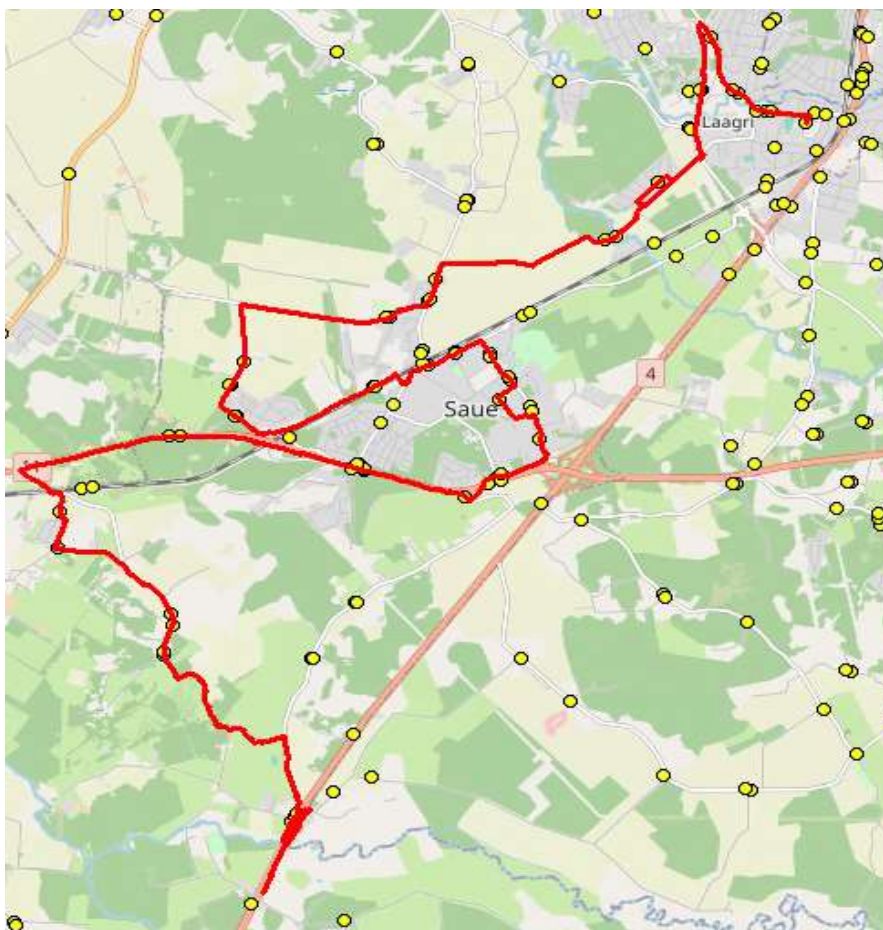

Teenuse osutamine: vastavalt liinile koolipäevadel

Sõitjate sisenemine ja väljumine toimub kõikides liiklusemärgiga 541a tähistatud bussipeatustes

Riigihange nr 261688

Avaliku bussiliiniveo korraldamine Harju maakonna Saue valla bussiliinidel osa 1 nr 2-8/23008

10412 Tallinn

Saue valla bussiliin

S1

Jõgisoo - Valingu - Saue - Vanamõisa- Laagri kool

Sõiduplaan kehtib alates

02.09.2024

Liini teenindab

HANSABUSS AS

Nr.	Peatus	Reis
		01
		S1-01
1	Jõgisoo	07:20
2	Forelli	07:22
3	Aila	07:29
4	Vanakooli	07:29
5	Õöbiku	07:32
6	Suurekivi	07:35
7	Pähklisalu tee	07:38
8	Kiviloo	07:42
9	Saue tee	07:43
10	Paulig	07:45
11	Saue kool	07:46
12	Pärnasalu	07:48
13	Noortekeskus	07:49
14	Kuuseheki	07:50
15	Saue jaam	07:51
16	Viirpuu	07:52
17	Jalaka tee	07:55
18	Tuuleveski	07:57
19	Vanamõisa mõis	07:57
20	Vabaõhukeskuse	08:01
21	Haavasalu	08:02
22	Suurevälja	08:02
23	Saunapunkt	08:06
24	Koidu	08:09
25	Veskirahva	08:13
26	Tuulemurru	08:14
27	Metsa	08:15
28	Laagri alevik	08:16
29	Laagri kool	08:17

Märkused

Liini teenindamine toimub ainult koolipäevadel 1-5

Sõitjate sisenemine ja väljumine toimub kõikides liiklusemärgiga 541a tähistatud bussipeatustes

Riigihange nr 261688

Avaliku bussiliiniveo korraldamine Harju maakonna Saue valla bussiliinidel osa 1 nr 2-8/23008